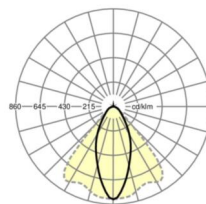

параметры

номер заказа	19427026280
код EAN	4020863416592
номер таможенного тарифа	94051190
Знак прохождения контроля	IP 64, класс защиты I, ENEC10 VDE, F, D, HACCP DIN10500/Food/IFS-пригодность для применения/BRC, Indoor, CE
Степень ударопрочности IK	IK03 (-20°C bis 30°C)
Температура окружения	ta -20°C в 30°C
Особые свойства	Готовность к IoT «Ready for IoT»
Гарантийный срок	5 лет
Государственные программы поддержки	BEG - государственные субсидии для энергосберегающих зданий (действительна только для Германии)

электротехника

Балласт	Электронный драйвер DALI2 (1 штука)
Мощность системы	115W
сетевое напряжение	230V/50Hz
автоматический предохранитель (пусковой ток)	14 штук/B10, 22 штук/B16
класс энергосбережения/Источник света	C

Оптика

Оснастка	LED, цветопередача/оттенок света CRI ≥ 80 / 4000K
Допуск для координаты цветности (MacAdam)	3SDCM
Фотобиологическая безопасность (светильник)	RG1
Номинальный световой поток	19248lm
Срок службы LED	50000h L80/B10 (Tq 30°C)
светоотдача светильников	167lm/W
Угол излучения	40° (C0) / 85° (C90)
UGR поп./вдоль	21.4 / 23.4

DEEP-LINK

<https://www.regiolum.de/ru/article/19427026280>

Ссылка	LED 19000lm 840
ηLB	100 %
Φ ↓/↑	99 % / 1 %
UGR поп./вдоль	21.4 / 23.4