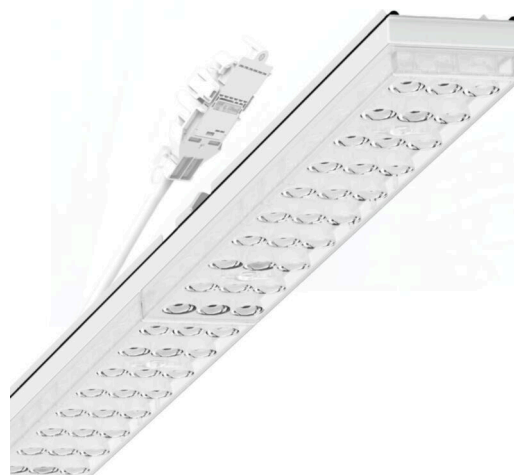

параметры

номер заказа	19427026280
код EAN	4020863416592
номер таможенного тарифа	94051190
Знак прохождения контроля	IP 64, класс защиты I, ENEC10 VDE, F, D, HACCP DIN10500/Food/IFS-пригодность для применения/BRC, Indoor, CE
Степень ударопрочности IK	IK03 (-20°C bis 30°C)
Температура окружения	ta -20°C в 30°C
Особые свойства	Готовность к IoT «Ready for IoT»
Гарантийный срок	5 лет
Государственные программы поддержки	BEG - государственные субсидии для энергосберегающих зданий (действительна только для Германии)

электротехника

Балласт	Электронный драйвер DALI2 (1 штука)
Мощность системы	115W
сетевое напряжение	230V/50Hz
автоматический предохранитель (пусковой ток)	14 штук/B10, 22 штук/B16
класс энергосбережения/Источник света	C

Оптика

Оснастка	LED, цветопередача/оттенок света CRI ≥ 80 / 4000K
Допуск для координаты цветности (MacAdam)	3SDCM
Фотобиологическая безопасность (светильник)	RG1
Номинальный световой поток	19248lm
Срок службы LED	50000h L80/B10 (Tq 30°C)
светоотдача светильников	167lm/W
Угол излучения	40° (C0) / 85° (C90)
UGR поп./вдоль	21.4 / 23.4

DEEP-LINK

<https://www.regiolum.de/ru/article/19427026280>

Ссылка	LED 19000lm 840
ηLB	100 %
Φ ↓/↑	99 % / 1 %
UGR поп./вдоль	21.4 / 23.4